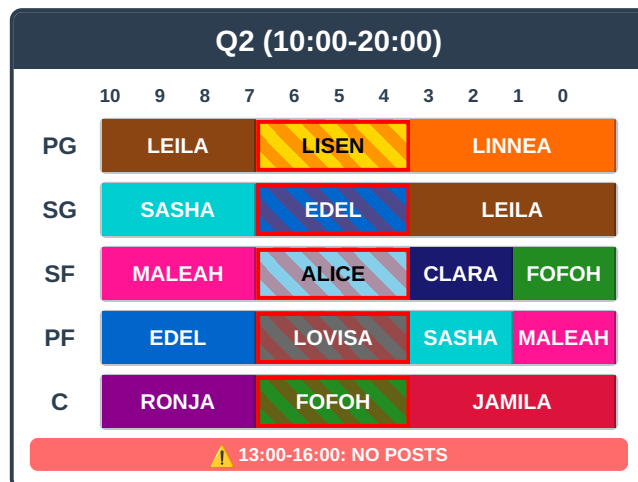

|              |              |              |             |
|--------------|--------------|--------------|-------------|
| LINNEA<br>20 | LEILA<br>20  | JAMILA<br>14 | EDEL<br>13  |
| SASHA<br>16  | MALEAH<br>12 | RONJA<br>16  | LISEN<br>11 |
| FOFOH<br>10  | CLARA<br>9   | ALICE<br>11  | LOVISA<br>8 |

# **ROTATION SYSTEM** **GAME 3: vs FINLAND**

✓ Max 24 min | Min 8 min

✓ Max 7 min continuous

✓ Linnea OR Leila always on court

✓ All 12 players every quarter

⚠ NO TRADITIONAL POST:  = Emergency small ball

|                                                                                           |                                                                                            |                                                                                             |
|-------------------------------------------------------------------------------------------|--------------------------------------------------------------------------------------------|---------------------------------------------------------------------------------------------|
|  LINNEA |  LEILA   |  JAMILA  |
|  EDEL  |  MALEAH |  SASHA  |
|  RONJA |  LISEN  |  FOFOH  |
|  CLARA |  ALICE  |  LOVISA |

|              |              |              |             |
|--------------|--------------|--------------|-------------|
| LINNEA<br>20 | LEILA<br>20  | JAMILA<br>14 | EDEL<br>14  |
| SASHA<br>16  | MALEAH<br>13 | RONJA<br>16  | LISEN<br>11 |
| FOFOH<br>10  | CLARA<br>9   | ALICE<br>10  | LOVISA<br>9 |