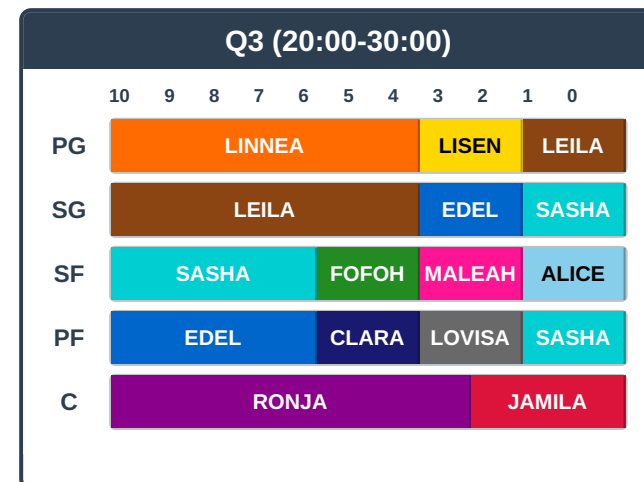

|              |              |              |             |
|--------------|--------------|--------------|-------------|
| LINNEA<br>20 | LEILA<br>20  | JAMILA<br>14 | EDEL<br>13  |
| SASHA<br>16  | MALEAH<br>12 | RONJA<br>16  | LISEN<br>11 |
| FOFOH<br>10  | CLARA<br>9   | ALICE<br>11  | LOVISA<br>8 |

# **ROTATION SYSTEM** **GAME 3: vs FINLAND**

✓ Max 24 min | Min 8 min

✓ Max 7 min continuous

✓ Linnea OR Leila always on court

✓ All 12 players every quarter

⚠ NO TRADITIONAL POST:  = Emergency small ball

|                                                                                           |                                                                                            |                                                                                             |
|-------------------------------------------------------------------------------------------|--------------------------------------------------------------------------------------------|---------------------------------------------------------------------------------------------|
|  LINNEA |  LEILA   |  JAMILA  |
|  EDEL  |  MALEAH |  SASHA  |
|  RONJA |  LISEN  |  FOFOH  |
|  CLARA |  ALICE  |  LOVISA |

|              |              |              |             |
|--------------|--------------|--------------|-------------|
| LINNEA<br>20 | LEILA<br>20  | JAMILA<br>14 | EDEL<br>14  |
| SASHA<br>16  | MALEAH<br>13 | RONJA<br>16  | LISEN<br>11 |
| FOFOH<br>10  | CLARA<br>9   | ALICE<br>10  | LOVISA<br>9 |